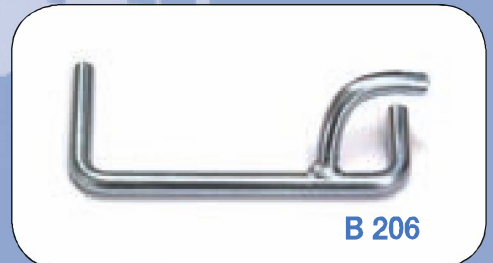

B 204

B 206

B 208

B 211

B 212

B 213

B 214

B 216

Codice <small>(Casa Lambretta)</small>	Codice Innocenti					Modello	€
B 200		Estrattore volano magnete	Flywheel puller	Extracteur de volant	Extractor de volante	Tutti	12,00
B 203		Estrattore mozzo posteriore	Rear hub puller	Extracteur de tambour frein	Extractor tambor de freno	LI-TV-S-SX-DL	30,00
B 204		Estrattore per frizione	Clutch puller	Extracteur de embrayage	Extractor de embrague	Tutti (no TV1)	38,00
B 206	19086240	Cavalletto alza ruota	Stand for rear wheel	Support roue arriere	Soporte rueda trasera	LI-TV-S-SX-DL	15,00
B 208	15086210	Chiave candela	Spark plug spanner	Clé bougie	Clave bujía	Tutti	12,00
B 211		Chiave blocca tamburo frizione	Tool to stop clutch crown	Clé de l'arrêt d'embrayage	Llave para bloquear embrague	LI-TV-S-SX-DL (noTV1)	24,00
B 212		Leva smontaggio molle forcella	Fork link puller	Clé démontage fourche	Llave desmontaje tenedor	LI-TV-S-SX-DL	42,00
B 213		Chiave blocca volano magnete	Tool to stop flywheel	Clé de l'arrêt volant	Llave para bloquear volante	Tutti	24,00
B 214		Estrattore per silent-block	Silent block puller	Extracteur de silent-block	Extractor de silent-block	LI-TV-S-SX-DL	40,00
B 215		Estrattore volano magnete	Flywheel puller	Extracteur de volant	Extractor de volante	Serveta	15,00
B 216		Leva smontaggio molle forcella	Fork link puller	Clé démontage fourche	Llave desmontaje tenedor	Junior-Lui-Vega	24,00
875	15086066	Chiave 3,5 mm	Key 3,5 mm	Clé 3,5 mm	Llave 3,5mm	LI-TV-S-SX-DL	3,00
865	7011296	Chiave 10 mm	Key 10 mm	Clé 10 mm	Llave de 10mm	Tutti	5,00
884	15086059	Chiave 27/14	Spanner 27/14	Clef 27/14	Llave 27/14	Tutti	10,00
867	15086061	Chiave 8/10	Spanner 8/10	Clef 8/10	Llave 8/10	Tutti	4,00
866	15086062	Cacciavite	Screw driver	Tournevis	Destornillador	Tutti	8,00