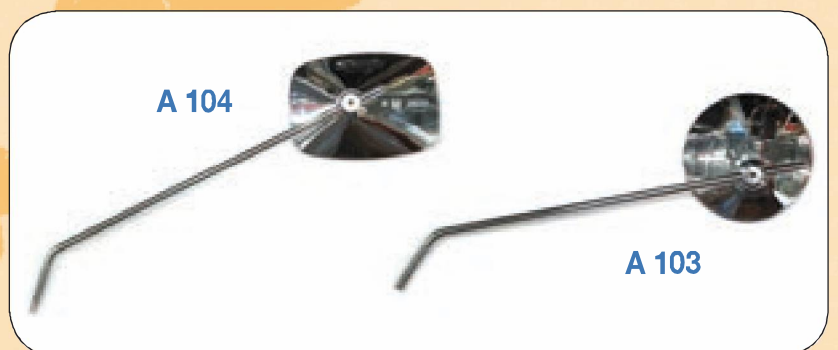

Accessori • Accessories